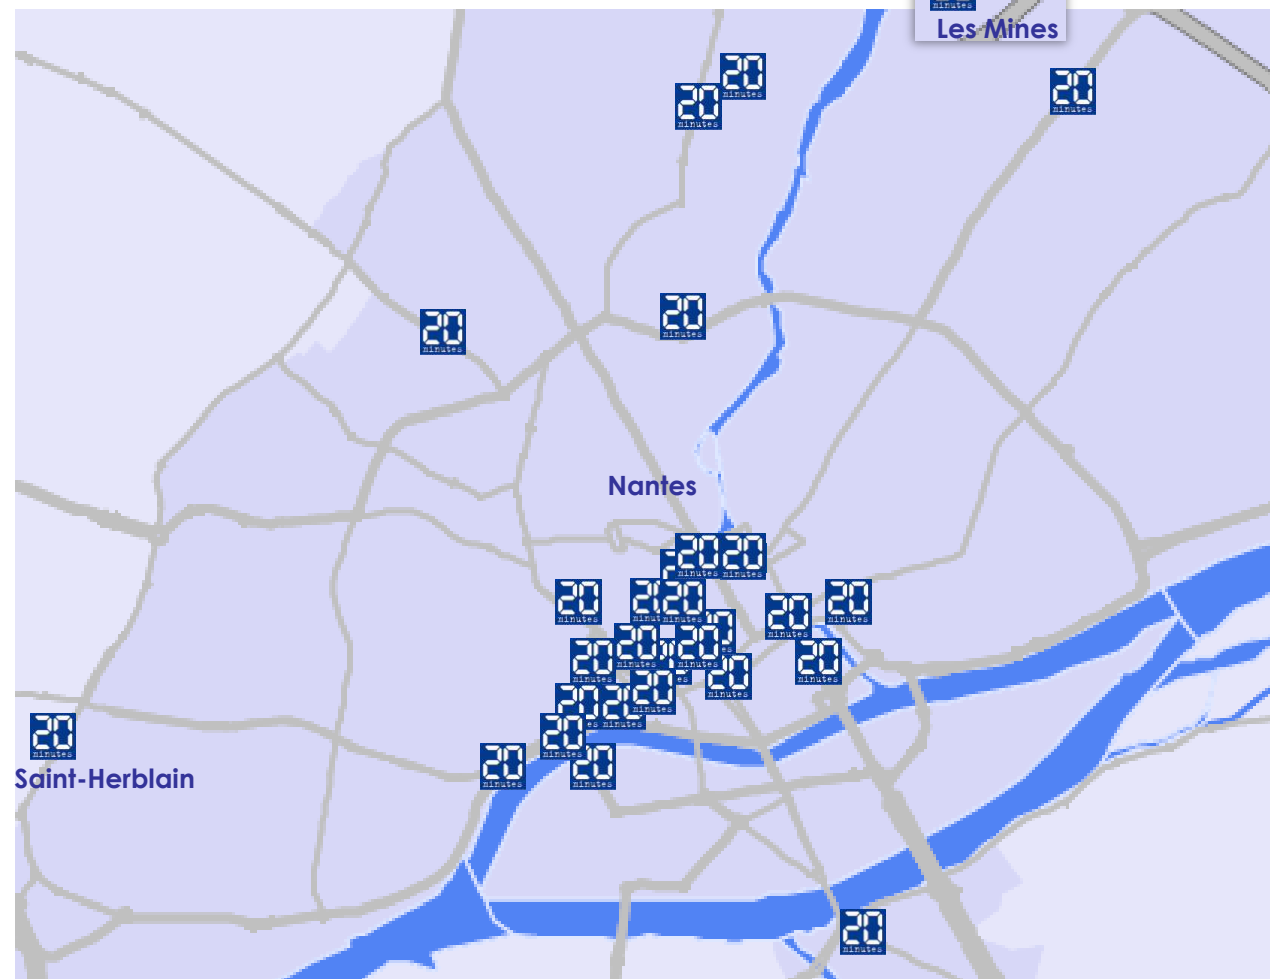

# Réseau de distribution

**26 736** exemplaires

**de 20 Minutes Nantes**

diffusés par jour

**142** points de diffusion

dont 8 écoles et universités

**11** colporteurs

Principaux points de diffusion

## Nantes

- Commerce
- Gare SNCF
- Pirmil
- Haluchères
- Hôtel Dieu
- Mendès France
- Duchesse Anne
- Cour des 50 otages
- Place du cirque
- Beauséjour
- Chantiers navals
- Gare Maritime
- Centre Commercial Paridis
- Michelet Sciences
- Facultés
- Ecole centrale Audencia
- La maison d'administration Nouvelle
- Beaulieu
- Gare Pont de Rousseau

## Saint-Herblain

- Centre commercial Atlantis

Google maps

Retrouvez le réseau de distribution de 20 Minutes Nantes  
sur <http://www.20minutes.fr/cms2.php/distribution.php>