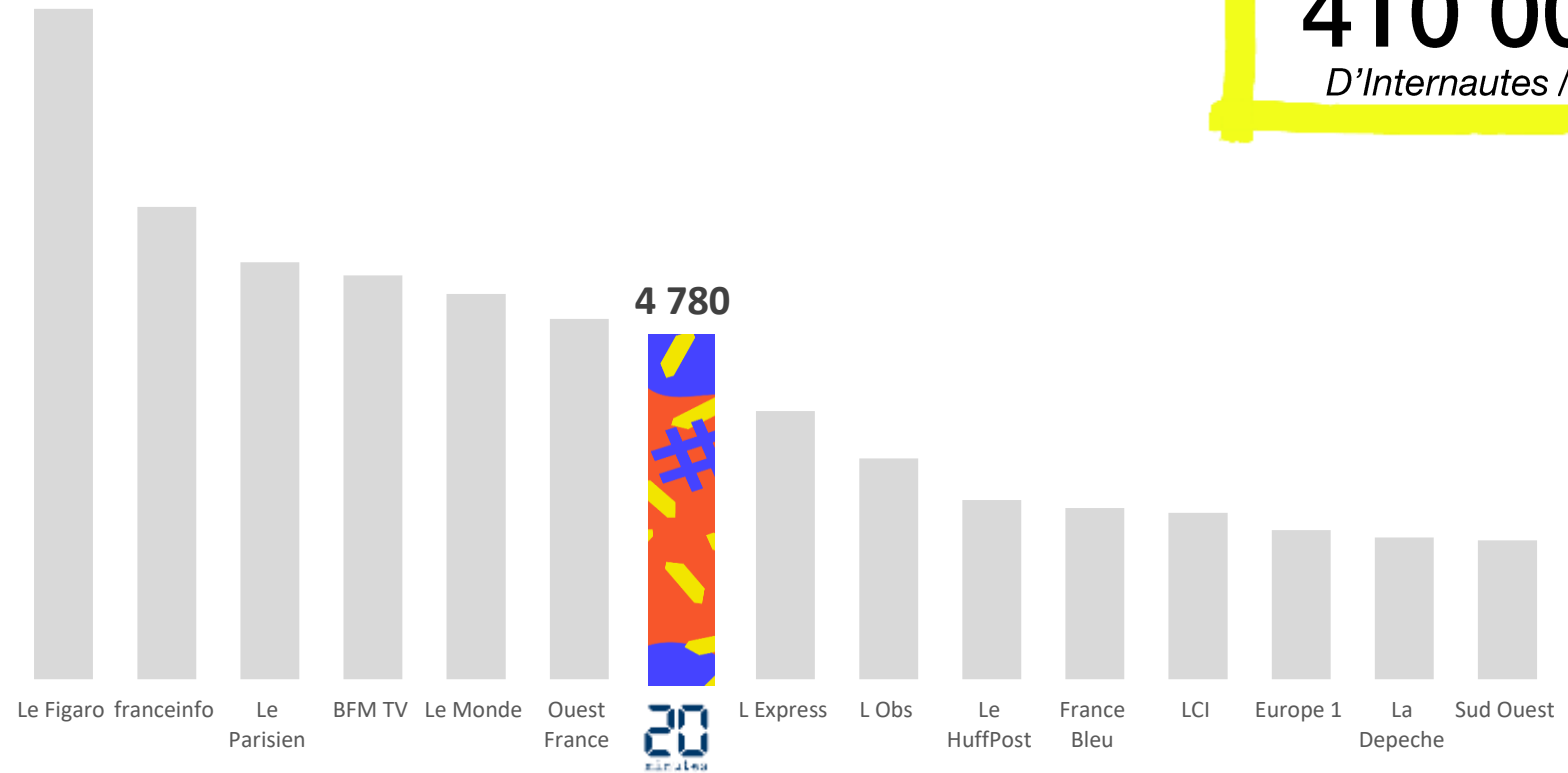

DANS LE TOP 10 DES SITES D'INFO

4,8M d'internautes desktop / mois

Nbre d'Internaute par mois (000)

410 000

D'Internaute / jour

UN PROFIL ACTIF ET CSP +

Hommes 

54%

Femmes 

46%

Urbain 

52%

Indice 115

Actifs 

60%

Indice 109