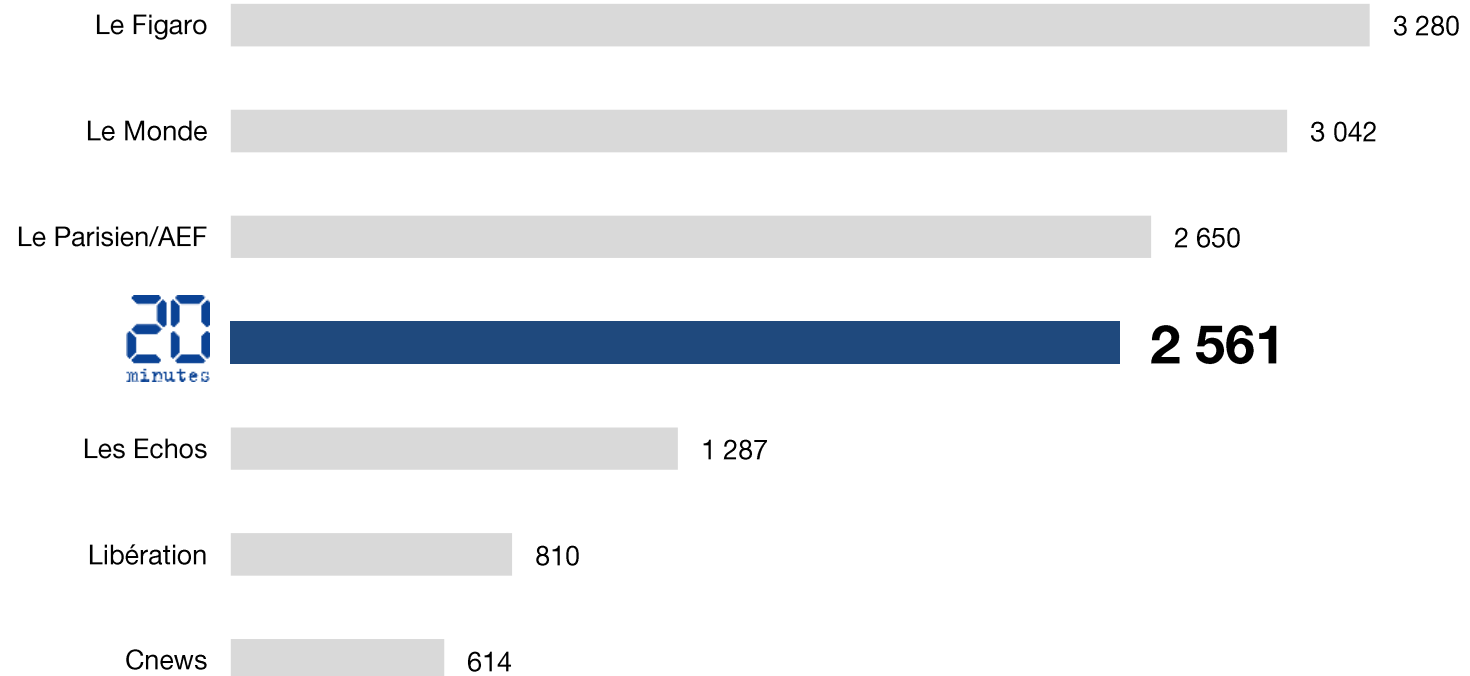

# 2,6 M de Tablonautes / mois

#Tablette

[245 000]  
Tablonautes / jour

Nbre de lecteurs par mois (000)

# Un profil 25-49 ans et CSP+

#Tablette  
Profil de l'audience

Hommes

42%

Femmes

58%

Urbain

49%