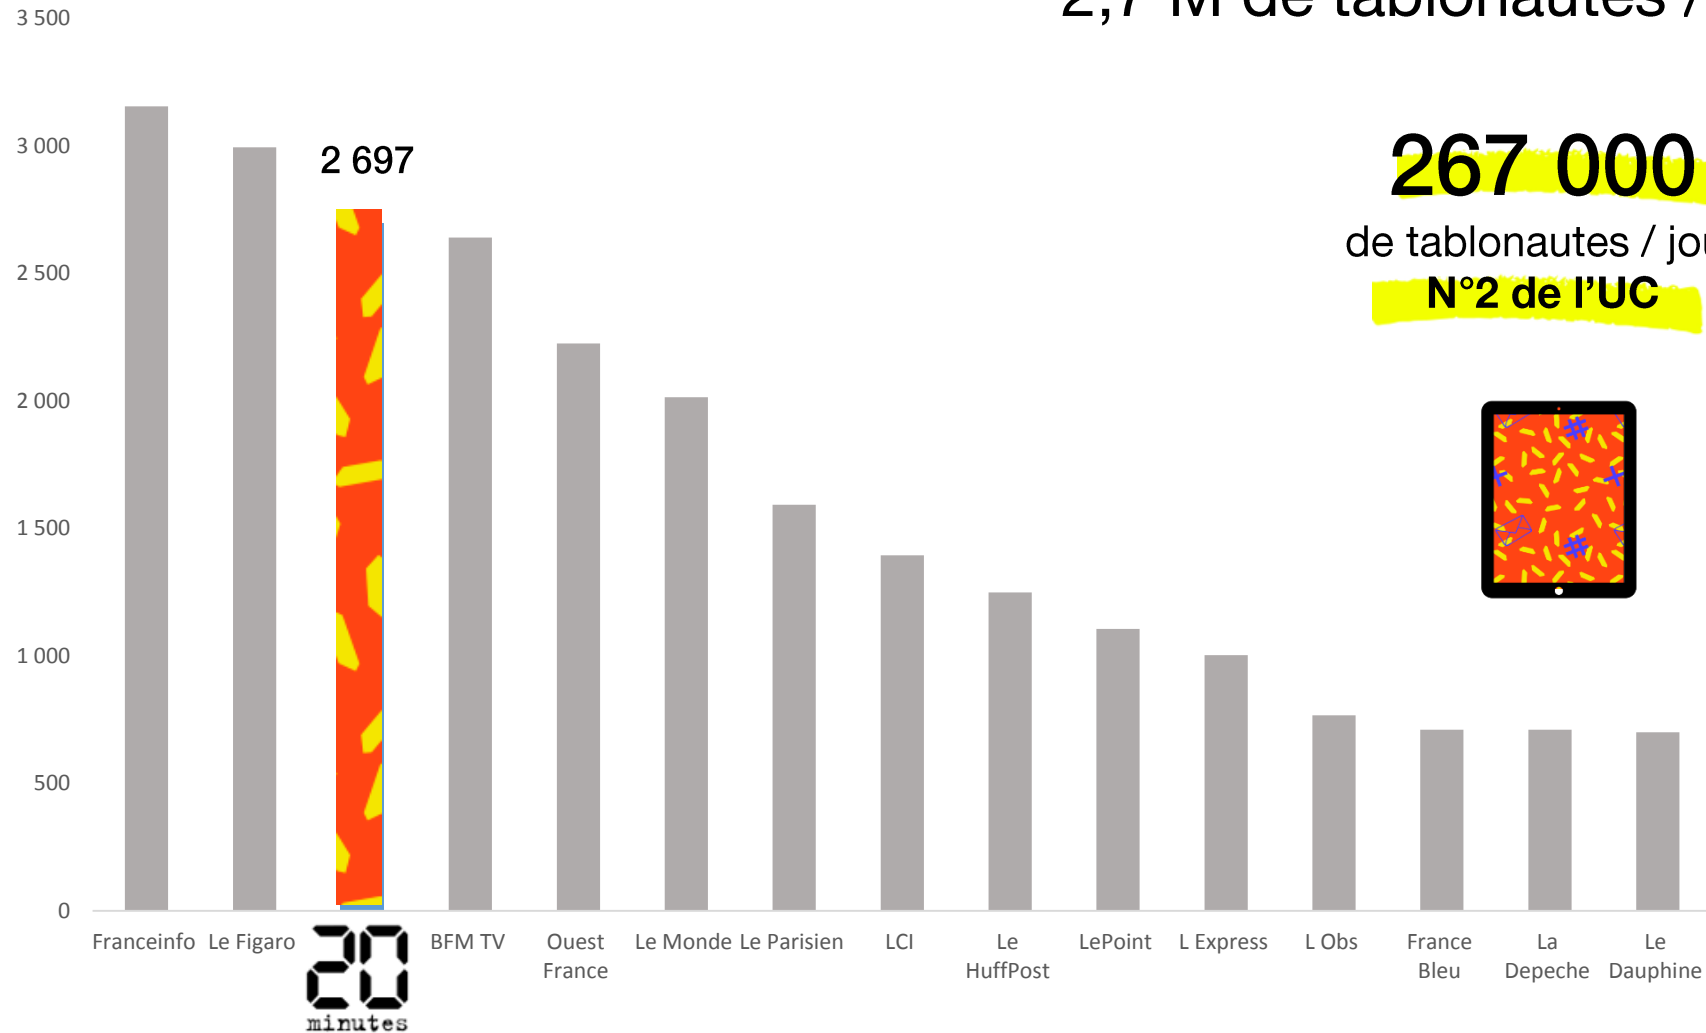

DANS LE TOP 3 DE L'INFO SUR TABLETTE

2,7 M de tablonautes / mois

267 000

de tablonautes / jour

N°2 de l'UC

UN PROFIL ACTIF ET CSP +

Premium

59% d'actifs [indice 116]

34% de CSP+ [indice 133]

Urbain

49% d'urbains [indice 110]