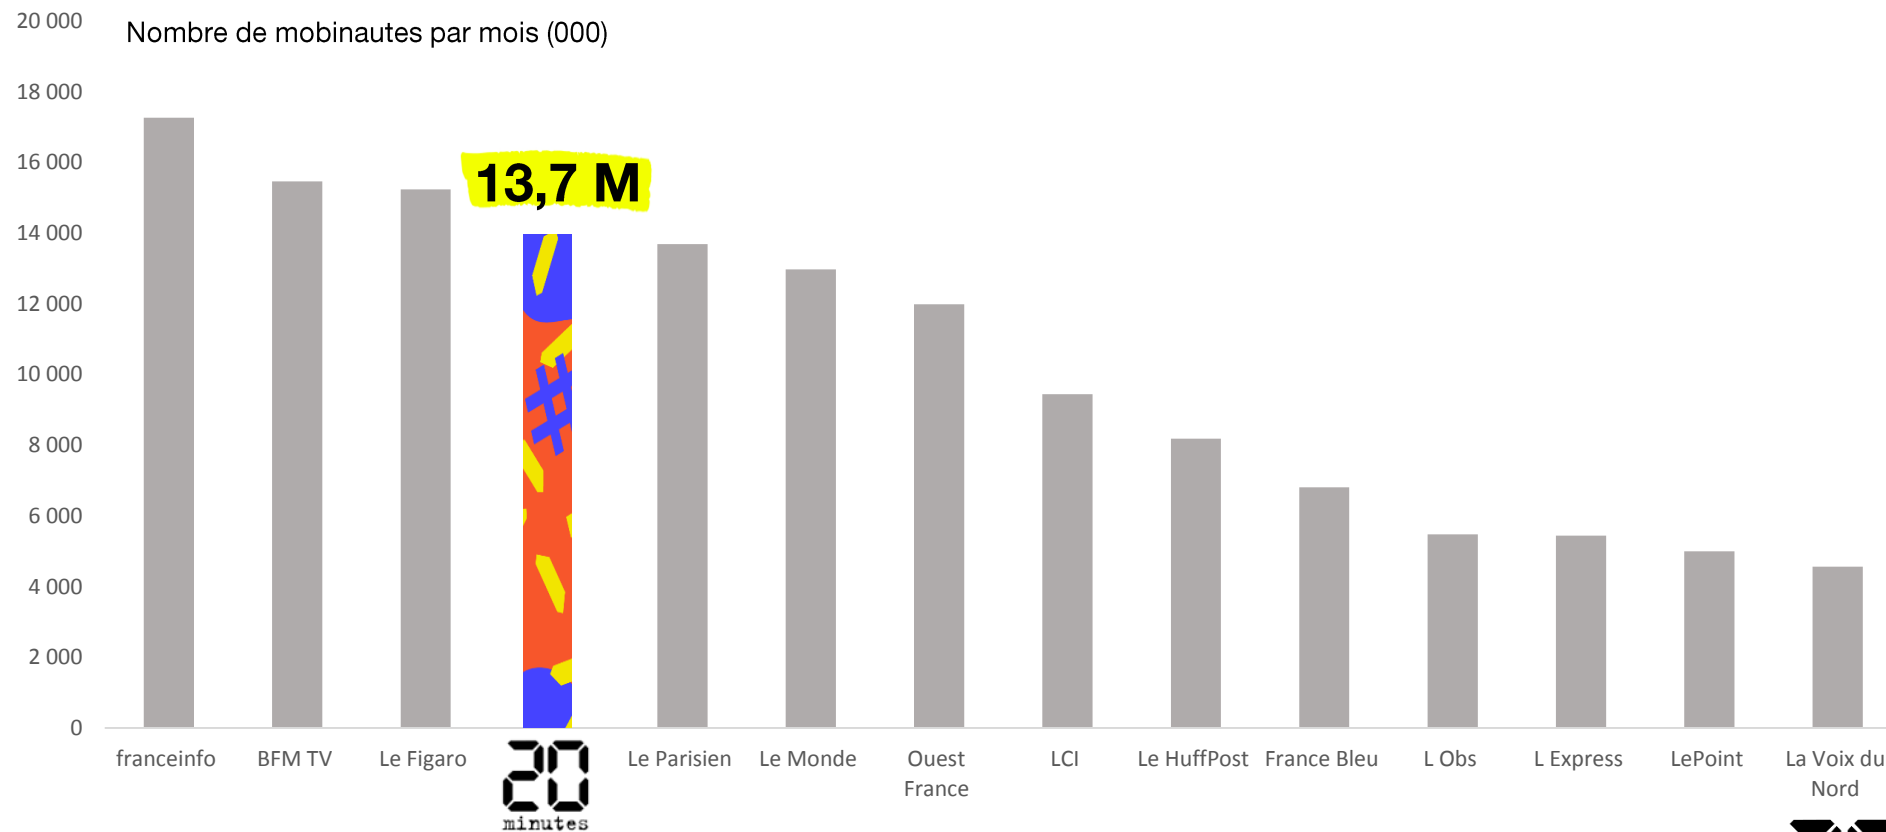

DANS LE TOP 5 DE L'INFO SUR MOBILE

13,7 M de Mobinautes / mois (n°4 de l'UC)

1,9 M de Mobinautes / jour (n°2 de l'UC)

UN PROFIL JEUNE, ACTIF ET CSP+

Mixte

52% de femmes
48% d'hommes

Jeune

17% de 25-34 ans
32% de 35-49 ans

Premium

64% d'actifs
34% de CSP+

Urbain

49% d'urbains